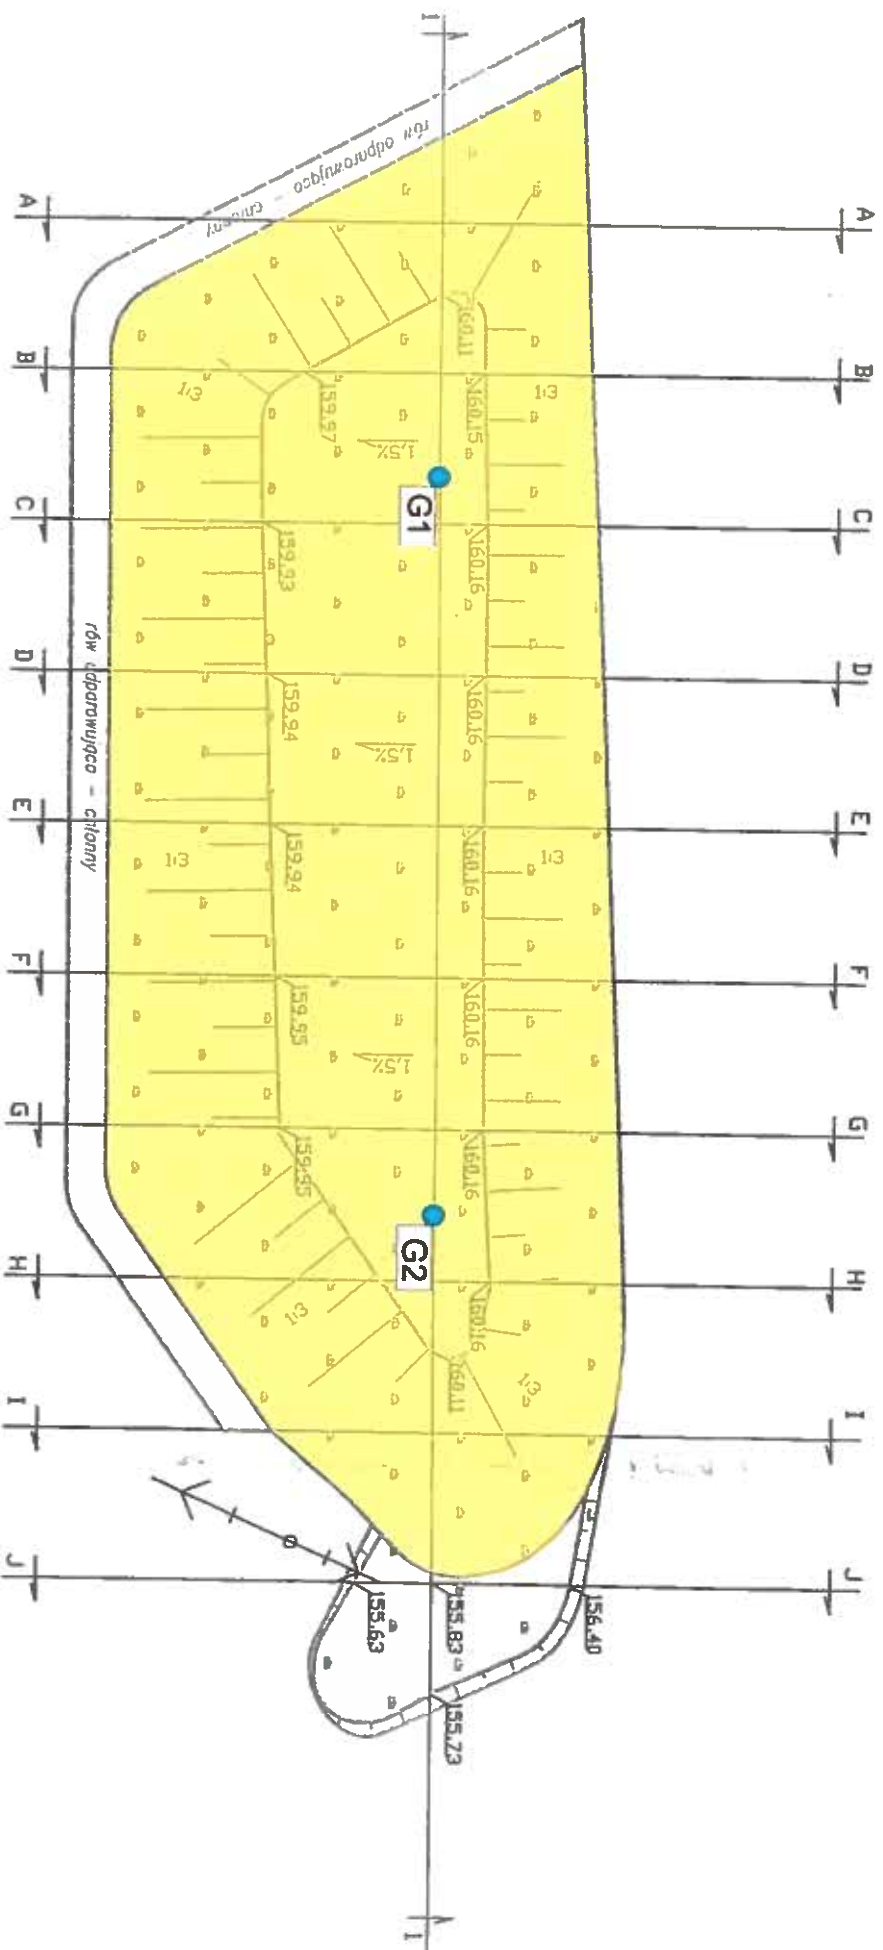

Składowisko odpadów innych niż niebezpieczne i obojętne w Budziszowie Wielkim

Legenda:

- G1- studnia odgazowująca